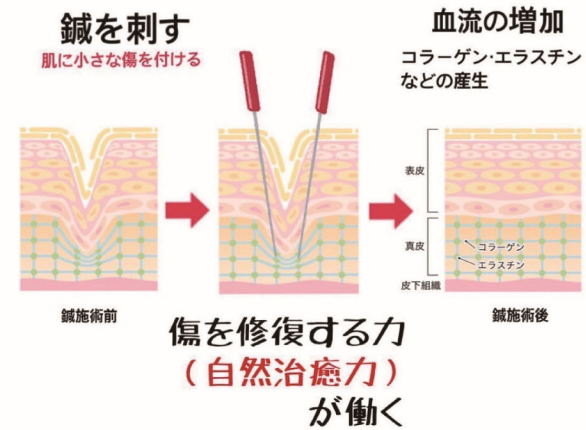

- ✓ 最近太りやすくなった
 - ✓ 姿勢が悪いと言われた
 - ✓ 冷え性で寝つきが悪い
 - ✓ 下っ腹がぶよぶよしてきた
 - ✓ 少しの段差でもつまづくことがある
 - ✓ 階段を上り下りすると膝が痛む
 - ✓ いったん太るとなかなか痩せにくい
 - ✓ オシャレな服をきても立ち姿がさまにならない
- こんなトラブルはインナーマッスルの衰えが原因かも...

check3:その他一般的な治療メニューの流れについて

- ①問診 問診表に痛みの箇所、原因、症状、いつどこでどうされた等を記入していただきます。
- ②診察 症状に応じて痛みの誘発テストや各反射テスト、筋肉、関節の状態を確認し、痛みの原因をつきとめます。また姿勢分析や筋肉量の測定を行い、よりよい体作りもしていきます。
- ③症状の説明 診察で用いたテストの結果から原因をつきとめ、症状の説明を行います。わかりやすくお伝えしますがわからない点がある場合はどんどん質問して下さい。
- ④施術 お体の状態を見て、症状に合った治療をしていきます。手技療法、鍼灸、高周波、低周波、矯正などの施術を中心にいきます。
- ⑤施術後のカウンセリング 施術前と比べて痛みや姿勢が変化しているかなどを丁寧にチェックします。
- ⑥今後の治療計画 施術後のカウンセリングから治療内容や通院頻度、施術の期間を提案します。

check4:美容鍼について

美容鍼ってなに？

『美容鍼とは顔や頭に鍼を刺す美容法です。髪の毛よりも細い鍼を使うので、痛みが少なく副作用などありません。お顔の皮膚に鍼を刺すことで、細胞が活性化され肌にツヤやハリが産まれます。また、肌荒れ・たるみ・乾燥肌など様々な肌トラブルに効果があります。』

美容鍼の効果

美容鍼はこんな方におすすめ！

- ✓ 即効性が欲しい
- ✓ リフトアップしたい
- ✓ 肌荒れ改善をしたい
- ✓ 小顔、たるみ、くまが気になっている方
- ✓ ほうれい線、シワなどお顔の様々な悩みをお持ちの方