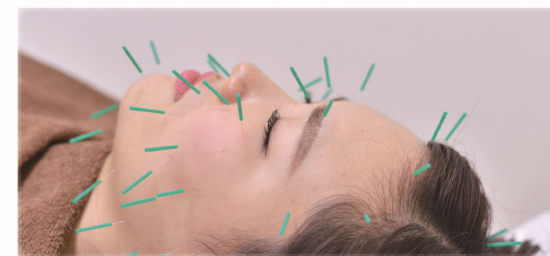

check1:ファスティングとは

ファスティングとは「断食」です。断食をすることによって体の腸内環境が整い、デトックス効果や美肌効果、むくみ改善、ダイエット効果が期待できます。JOYトレと一緒にすることで筋力低下を防ぎます。

check2:JOYトレとは

JOYトレは、横になったまま体深くのインナーマッスルを鍛えられる本格的トレーニングです

世界8ヶ国で特許を取得した電気を使用

脂肪や筋肉の厚さに左右されない特殊電気(キューブ派)を使用しています

- ✓ 最近太りやすくなった
 - ✓ 姿勢が悪いと言われた
 - ✓ 冷え性で寝つきが悪い
 - ✓ 下っ腹がぶよぶよしてきた
 - ✓ 少しの段差でもつまづくことがある
 - ✓ 階段を上り下りすると膝が痛む
 - ✓ いったん太るとなかなか痩せにくい
 - ✓ オシャレな服をきても立ち姿がさまにならない
- こんなトラブルはインナーマッスルの衰えが原因かも...

check3:その他一般的な治療メニューの流れについて

check4:美容鍼について

美容鍼ってなに？

『美容鍼とは顔や頭に鍼を刺す美容法です。髪の毛よりも細い鍼を使うので、痛みが少なく副作用などありません。お顔の皮膚に鍼を刺すことで、細胞が活性化され肌にツヤやハリが産まれます。また、肌荒れ・たるみ・乾燥肌など様々な肌トラブルに効果があります。』

美容鍼の効果

美容鍼はこんな方におすすめ！

- ✓ 即効性が欲しい
- ✓ リフトアップしたい
- ✓ 肌荒れ改善をしたい
- ✓ 小顔、たるみ、くまが気になっている方
- ✓ ほうれい線、シワなどお顔の様々な悩みをお持ちの方