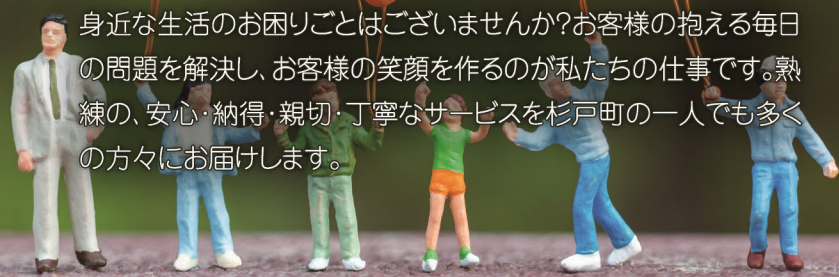

hair-pro びーず びーず

杉戸高野台のアットホームな雰囲気のカフェです。スタイリストが仕上げまで担当してくれる、気軽に通えるヘアサロンです。
杉戸町下高野1529-1 48-5167

ベーカリーラパン

色とりどりのパンが並びます。中でもイチオシなのは卵・牛乳を一切使わない自家製の「天然酵母パン」がオススメです！
杉戸町高野台西1-10-8 33-8812

サービス service

身近な生活のお困りごとはございませんか？お客様の抱える毎日の問題を解決し、お客様の笑顔を作るのが私たちの仕事です。熟練の、安心・納得・親切・丁寧なサービスを杉戸町の一人でも多くの方々にお届けします。