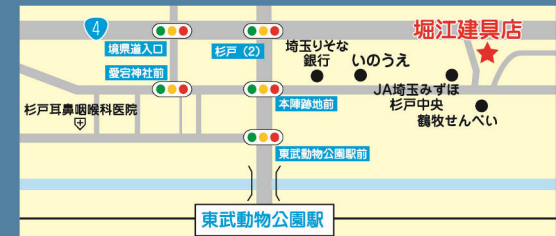

イラストやサインを自由に書いてもらいました

3 慎重に型に貼り付けていきます

4 完成！

#ババババンビは
古利根川 流灯まつりを
応援しています

〒 杉戸町清地1-2-34 休 不定休
営業 9:00~18:00 (お電話はいつでも承ります)
お問い合わせは
TEL0480-34-2902

家族の安心を見守ります！ 防犯カメラのことなら 49 栗原建設工業グループ **スタジオ 851 株式会社**

**最短
2時間
設置**
1人では大変な設置も
格安でらくちん！
基本設置費用 **9,800 円~**
無料見積もり承ります

今なら
セット割が
お得です

ICAMI 防犯カメラ HD

画素数	500万画素
屋外	対応
夜間	高性能赤外線 30m
遠隔監視	スマートフォン対応
視野角	110° の広画角

カメラ(本体)+設置工事費込みで
セット割価格 **19,800円~**

- 見積無料 最初は電話で見積もり依頼
- 迅速訪問 ご要望に合ったプランをご提案
- 安心施工 専門スタッフによる工事
- 充実保障 最後まで責任をもって